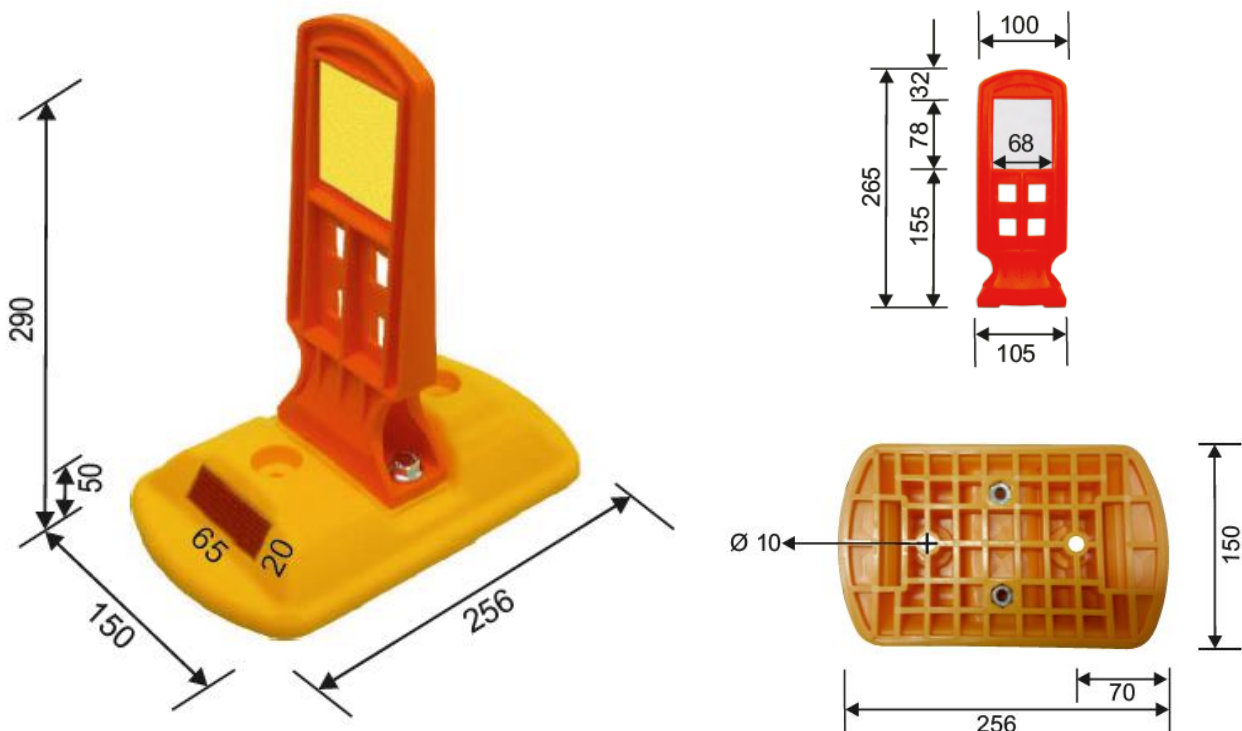

Vägledare 290mm med 2-sidig gul reflex och fot, PP/PUR

Art.nr:	11091
Mått:	256 x 150 x 290mm
Vikt:	0,7kg
Färg:	Gul fot, Röd skärm
Material:	Skärm PUR (Polyuretan), Fot PP (Polypropen)
Reflex:	Gul klass 3 (Oralite 5930), foten har även 2st mindre röda reflexerlinser
Övrigt:	Temperaturbeständighet (-20° till +60° C)

Användningsområde:

Används för att förstärka eller ersätta en väglinje. Lämplig vid omledning av trafik mm.

Tillbehör:

Limburgare, termolim för fastsättning, 100x100x2,5mm

Art.nr: 11130-1

Förankringskrav för asfalt med plugg, Borrhål: 10mm, 7,5x135 FZB